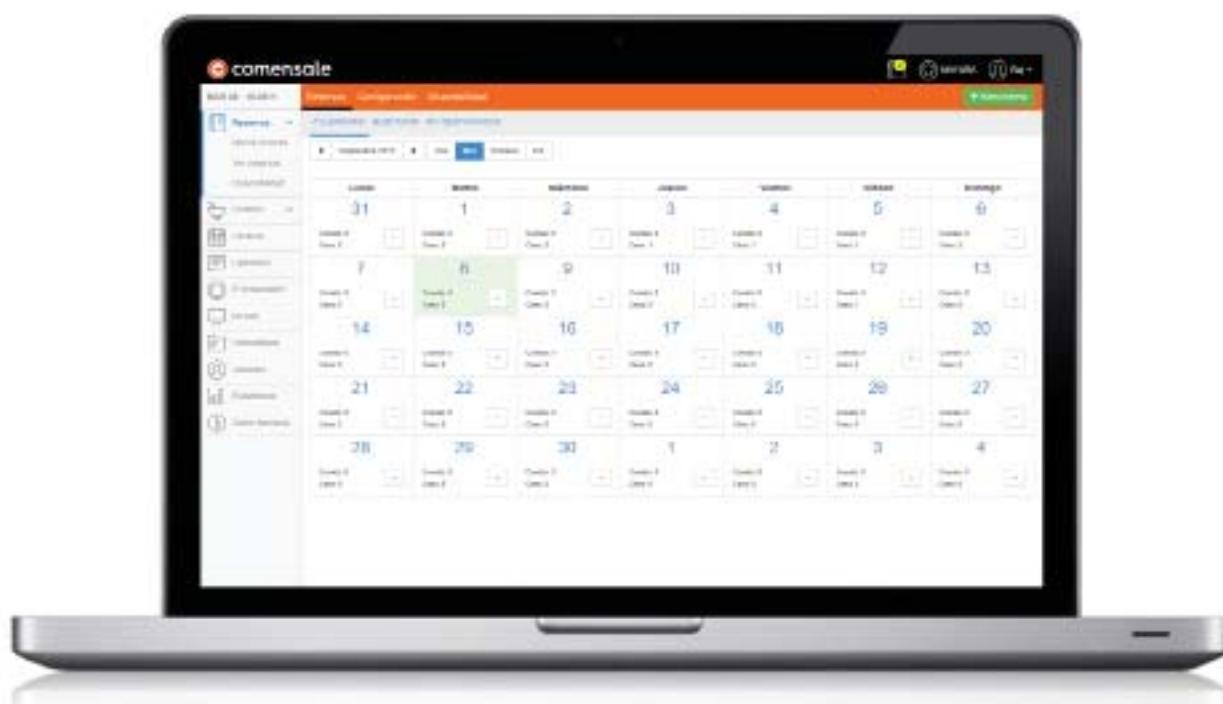

comensale

Gestiona todo tu restaurante online

Contacto

Tel: 933 300 303

info@comensale.com

www.comensale.com

comensale

Después de 15 años mejorando nuestra tecnología de gestión de reservas y de pedidos a través de nuestros portales web (BcnRestaurantes.com y Deliverum.com), llega el momento de ponerla a disposición de nuestros clientes. Comensale es nuestro nuevo programa de gestión integral para restaurantes. Como software de reservas permite gestionar tus reservas, como software de pedidos podrás disponer de un potente sistema de captación de pedidos a domicilio. Comensale también incorpora el Software MiWeb, que permite a los restaurantes tener una de las mejores webs del mercado.

Características

- ✓ Multi-Restaurante. Totalmente personalizable.
- ✓ Adaptado para ordenador, tablet y móvil.
- ✓ Con centralita inteligente de aviso.
- ✓ Estadísticas del restaurante y clientes.
- ✓ Actualizaciones y mejoras incluidas.
- ✓ Multi-Usuario. Permisos configurables.
- ✓ Soporte 365 días y centro de ayuda.
- ✓ Gestión de notas internas y opiniones.
- ✓ Campañas de Email Marketing.
- ✓ Web adaptada para tablet y móvil.

Comensale también te permite crear salas y distribuciones con su correspondiente plano de mesas. Podrás escoger entre colocar tus reserva en las mesas de forma manual o dejar que el programa lo haga automáticamente. Deja que el programa se encargue de gestionar los cierres y las disponibilidades y empieza a ahorrar tiempo y dinero.

El módulo online de reservas se conecta directamente al software de reservas para mostrar la disponibilidad real del restaurante. Al realizar una reserva, esta se incorpora al software de reservas y, si lo deseas, se colocan directamente en las mesas, ahorrando así mucho tiempo de gestión.