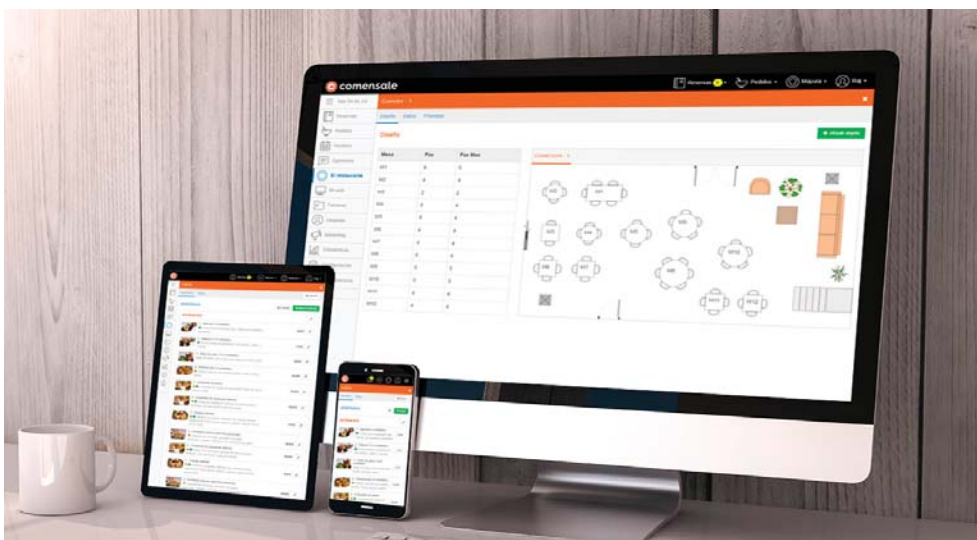

Después de 15 años mejorando nuestra tecnología de gestión de reservas y de pedidos a través de nuestros portales web (BcnRestaurantes.com y Deliverum.com), llega el momento de ponerla a disposición de nuestros clientes. Comensale es nuestro nuevo programa de gestión integral para restaurantes. Como software de reservas permite gestionar tus reservas, como software de pedidos podrás disponer de un potente sistema de captación de pedidos a domicilio. Comensale también incorpora el Software MiWeb, que permite a los restaurantes tener una de las mejores webs del mercado.

Características

- ✓ Multi-Restaurante. Totalmente personalizable.
- ✓ Adaptado para ordenador, tablet y móvil.
- ✓ Con centralita inteligente de aviso.
- ✓ Estadísticas del restaurante y clientes.
- ✓ Actualizaciones y mejoras incluidas.
- ✓ Multi-Usuario. Permisos configurables.
- ✓ Soporte 365 días y centro de ayuda.
- ✓ Gestión de notas internas y opiniones.
- ✓ Campañas de Email Marketing.
- ✓ Web adaptada para tablet y móvil.

Tarifas

Software Reservas: ~~40~~ 20€/ mes

Software Pedidos: ~~40~~ 20€/ mes

Software MiWeb: ~~20~~ 10€/ mes

Software Reservas + MiWeb: ~~50~~ 25€/ mes

Software Pedidos + MiWeb: ~~50~~ 25€/ mes

Software Pedidos + Reservas: ~~70~~ 35€/ mes

Software Pedidos + Reservas + MiWeb: ~~80~~ 40€/ mes

Los clientes de Aldente.com y Deliverum.com tienen un **descuento del 50%**.

Todos los softwares tienen un coste de creación, configuración y formación de 100€.